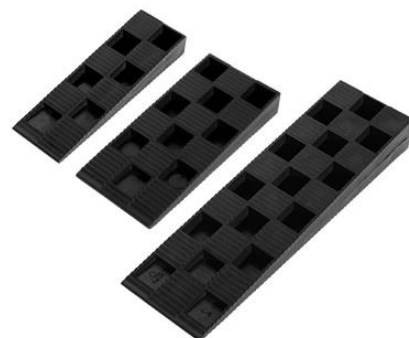

Nazwa produktu	Cena	Ilość
Kotwa montażowa 140x23x1,25mm.	180	x 1000szt.
Kotwa montażowa 140x23x1,25mm.	100	x 500 szt.
Kotwa montażowa 140x23x1,5mm.	224	x 800 szt.

Kliny montażowe

Nazwa produktu	Cena	Ilość
Klin montażowy S 14x29x95 mm	50	x 500 szt.
Klin montażowy M 15x45x95 mm	65	x 500 szt.
Klin montażowy L 20x45x150 mm	50	x 200 szt.

Podkładki montażowe

Nazwa produktu	Cena	Ilość
Podkładka montażowa 5x30x80 mm	65	x 500 szt.
Podkładka montażowa 10x30x80 mm	80	x 500 szt.
Podkładka montażowa 15x30x80 mm	110	x 500 szt.

Kliny montażowe drewniane

Nazwa produktu	Cena	Ilość
Klin montażowy drew 130x25x25mm	140	x 1000 szt.

Wysokiej jakości kliny drewniane wykonane są z drzewa liściastego bez sęków i innych wad.
Kotwy z drzew iglastego (sosna) 130zł.-1000szt. (przy za mówieniu proszę o dopisek „sosna”).